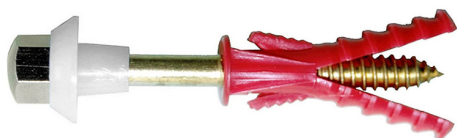

## FIXATIONS SANITAIRES

FIXATION WC ET BIDET - Cheville par écrou borgne  
LAITON nickelé

**LAITON  
NICHELÉ**

Laiton nickelé

### Fixations W.C.

Caractéristiques (mm)

Vis à  
2 filets

6x70

6x80

Sachet

Composition

Sur.

Réf.

2 chevilles de fixation  
type RC 8

50

92560

2 vis à 2 filets laiton

2 fourreaux de protection  
simple

2 écrous borgnes laiton  
nickelé

50

92570

FIXATION WC ET BIDET- Vis tête hexa fendue LAITON  
NICHELÉE, cabochons blancs

**LAITON  
NICHELÉ**

Laiton nickelé